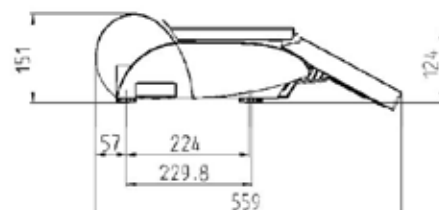

Prix à payer jusqu'à 9 caractères

Bibliothèques de textes, d'ingrédients, et de définitions étiquettes.

Editeur d'étiquettes intégré

Messages d'aide à l'écran

Traçabilité des produits avec lecture automatique de codes barres spécifiques.

Gestion de longs textes facilitée par un grand écran

Gestion simple à l'écran d'articles réemballés, perdus, reconditionnés et annulation.

Articles en poids/prix variables, poids fixe, prix fixe, articles à la pièce et articles poids seul.

Gestion de différents pays, monnaies et langues.

Impression d'étiquettes avec une entrée de poids manuelle.

Impression et lecture des codes barres GS1: Databar (RSS14),

128 (EAN128), EAN8, EAN13, UPC-A, UPC-E, ITF14, code

128.

Gestion des données

Fonctions statistiques avancées

Possibilité de rapports configurables

Journal d'événements

Interface utilisateur

Configuration intuitive grâce à un large écran graphique

Clavier virtuel complet intégré

Ecran orientable face à l'utilisateur.

Ecran tactile 10.4" SVGA

Stockage et mémoire

Mémoire de masse 40GB

Nombre de logos et définitions étiquettes non limitées

Interfaces et communication ERP

Interfaces: RS232, Ethernet (10baseT) TCP/IP, 2 x USB

Communication hôte par METTLER TOLEDO ETITRANS

Sécurité

Menus protégés par mot de passe

Sécurisation des données par sauvegarde sur un disque amovible

Niveau d'accès définissables en fonction de l'utilisateur

Portée	Echelon	Poids minimum
6/15 kg	2/5 g	40 g
12kg	2 g	40 g
30 kg	5 g	100 g

Impression

Thermique direct

Support des polices Windows®

Support des polices variées et jeux de caractères (Cyrillic, Arabic, Chinese, Greek)

Impression de logos multiples

Taille d'étiquette maxi. 80x200mm

Largeur d'impression 72mm

Impression multidirectionnelle

Diamètre du rouleau maxi. 126mm

Connexion à des imprimantes externes pour des besoins spécifiques

Options :

Imprimantes externes

Lecteurs de code barres

Qualité certifiée ISO 9001

Certification environnementale ISO 14001

Internet: <http://www.mt.com>

Worldwide service

Sous réserve de modifications ultérieures

© 07/2009 Mettler-Toledo EPEC

Imprimé en Suisse

Ref: 292 30 680 - v1.0

www.mt.com/retail

Visit for more information