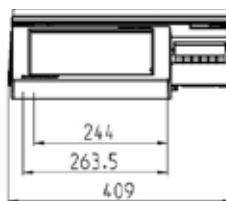

Prix à payer jusqu'à 9 caractères

Bibliothèques de textes, d'ingrédients, et de définitions étiquettes.

Editeur d'étiquettes intégré

Messages d'aide à l'écran

Traçabilité des produits avec lecture automatique de codes barres spécifiques.

Gestion de longs textes facilitée par un grand écran

Gestion simple à l'écran d'articles réemballés, perdus, reconditionnés et annulation.

Articles en poids/prix variables, poids fixe, prix fixe, articles à la pièce et articles poids seul.

Gestion de différents pays, monnaies et langues.

Impression d'étiquettes avec une entrée de poids manuelle.

Impression et lecture des codes barres GS1: Databar (RSS14),

128 (EAN128), EAN8, EAN13, UPC-A, UPC-E, ITF14, code

128.

Gestion des données

Fonctions statistiques avancées

Possibilité de rapports configurables

Journal d'événements

Interface utilisateur

Configuration intuitive grâce à un large écran graphique

Clavier virtuel complet intégré

Ecran orientable face à l'utilisateur.

Ecran tactile 10.4" SVGA

Stockage et mémoire

Mémoire de masse 40GB

Nombre de logos et définitions étiquettes non limitées

Interfaces et communication ERP

Interfaces: RS232, Ethernet (10baseT) TCP/IP, 2 x USB

Communication hôte par METTLER TOLEDO ETITRANS

Sécurité

Menus protégés par mot de passe

Sécurisation des données par sauvegarde sur un disque amovible

Niveau d'accès définissables en fonction de l'utilisateur

Portée	Echelon	Poids minimum
6/15 kg	2/5 g	40 g
12kg	2 g	40 g
30 kg	5 g	100 g

Impression

Thermique direct

Support des polices Windows®

Support des polices variées et jeux de caractères (Cyrillic, Arabic, Chinese, Greek)

Impression de logos multiples

Taille d'étiquette maxi. 80x200mm

Largeur d'impression 72mm

Impression multidirectionnelle

Diamètre du rouleau maxi. 126mm

Connexion à des imprimantes externes pour des besoins spécifiques

Options :

Imprimantes externes

Lecteurs de code barres

Qualité certifiée ISO 9001

Certification environnementale ISO 14001

Internet: <http://www.mt.com>

Worldwide service

Sous réserve de modifications ultérieures

© 07/2009 Mettler-Toledo EPEC

Imprimé en Suisse

Ref: 292 30 680 - v1.0

www.mt.com/retail

Visit for more information